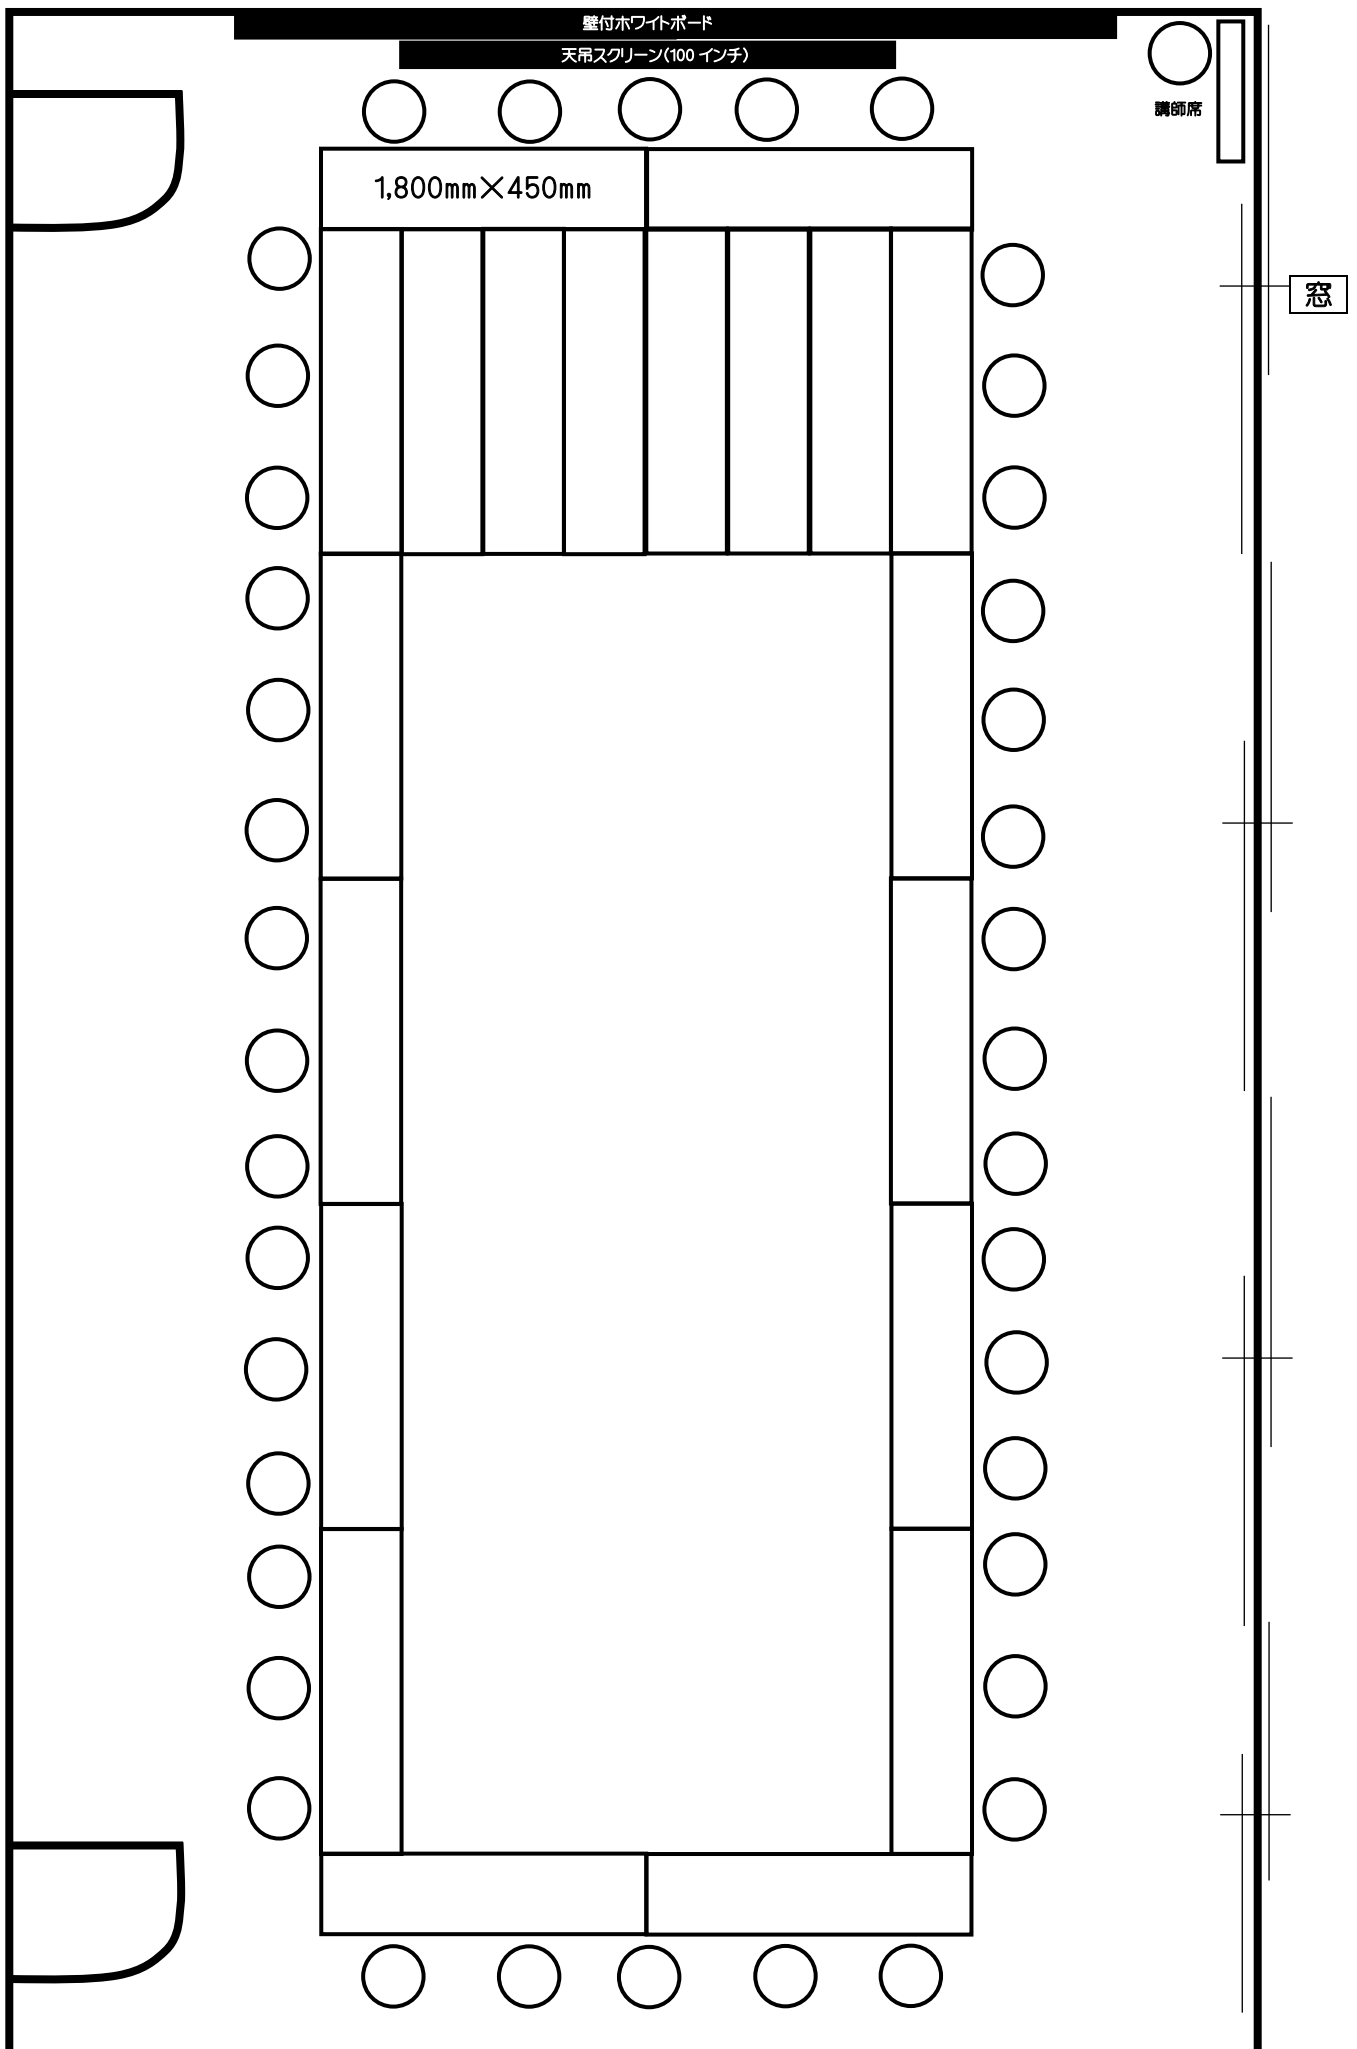

壁付ホワイトボード  
天吊スクリーン(100インチ)

講師席

窓

第1会議室(84 m<sup>2</sup>) / 6名1島×6島形式(40名定員)

壁付ホワイトボード  
天吊スクリーン(100インチ)

講師席

窓

1,800mm×450mm

○ ○

○ ○

○ ○

○ ○

○ ○

第1会議室(84 m<sup>2</sup>) / 島形式(40名定員)

壁付ホワイトボード  
天吊スクリーン(100インチ)

窓

第1会議室(84 m<sup>2</sup>) / シアター形式(40名定員)

第1会議室(84 m<sup>2</sup>) / 口の字型(40名定員)

壁付ホワイトボード  
天吊スクリーン(100インチ)

講師席

窓

1,800mm×450mm

第1会議室(84 m<sup>2</sup>) / 学校形式(40名定員)