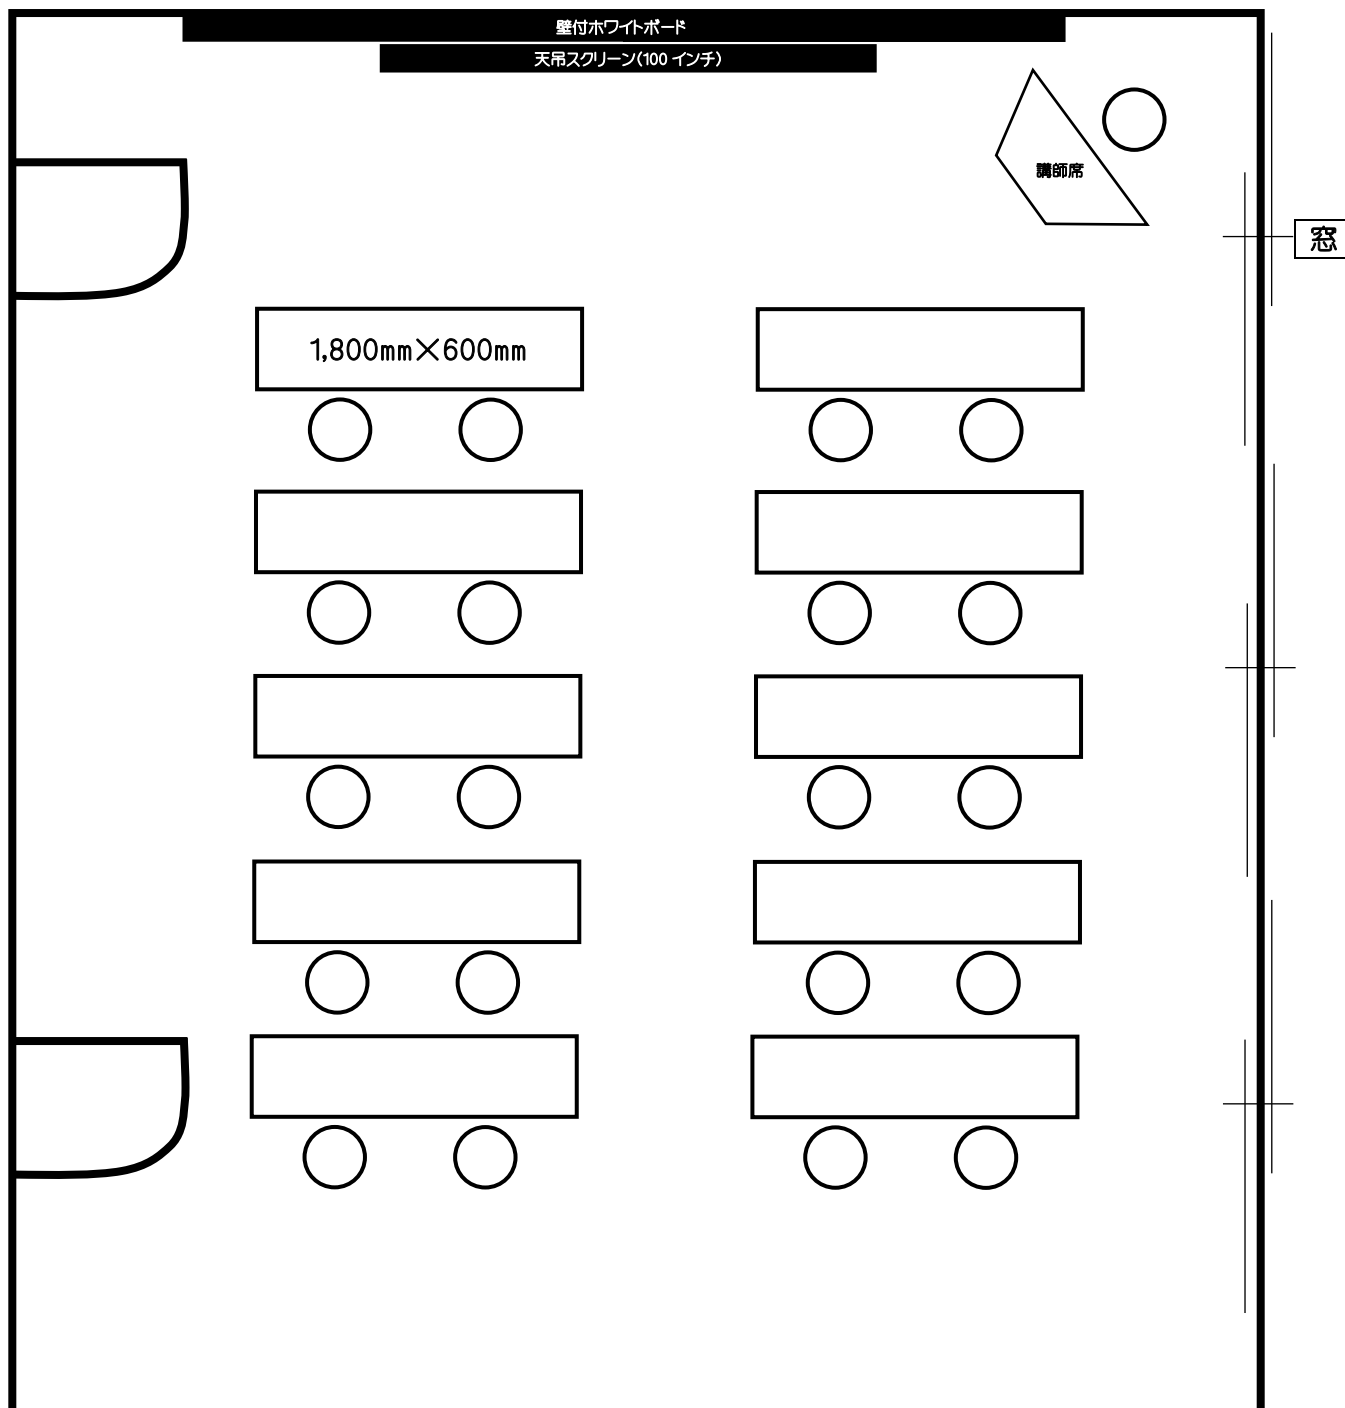

第 10 会議室(60 m²) / 口の字型(20 名定員)

第 10 会議室(60 m²) / 学校形式(20 名定員)