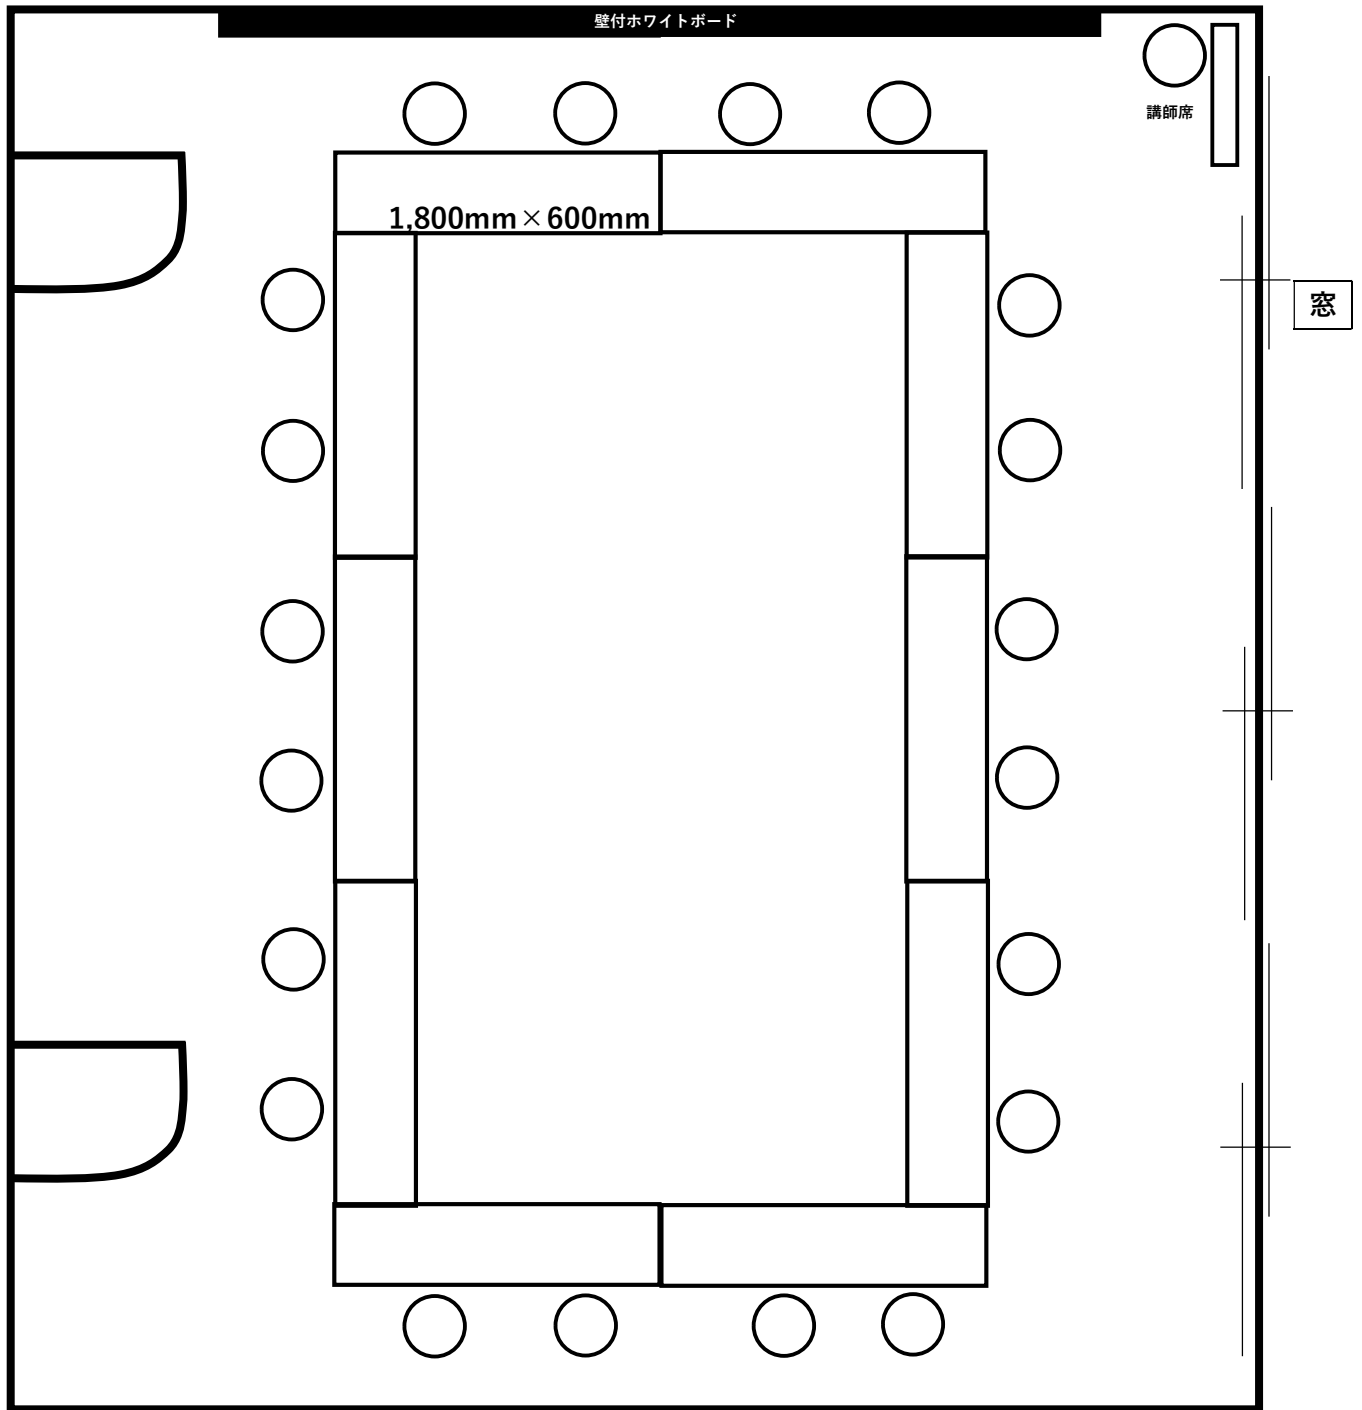

第 10 会議室(60 m²) / 学校形式(20 名定員)

第 10 会議室(60 m²) / 口の字型(20 名定員)