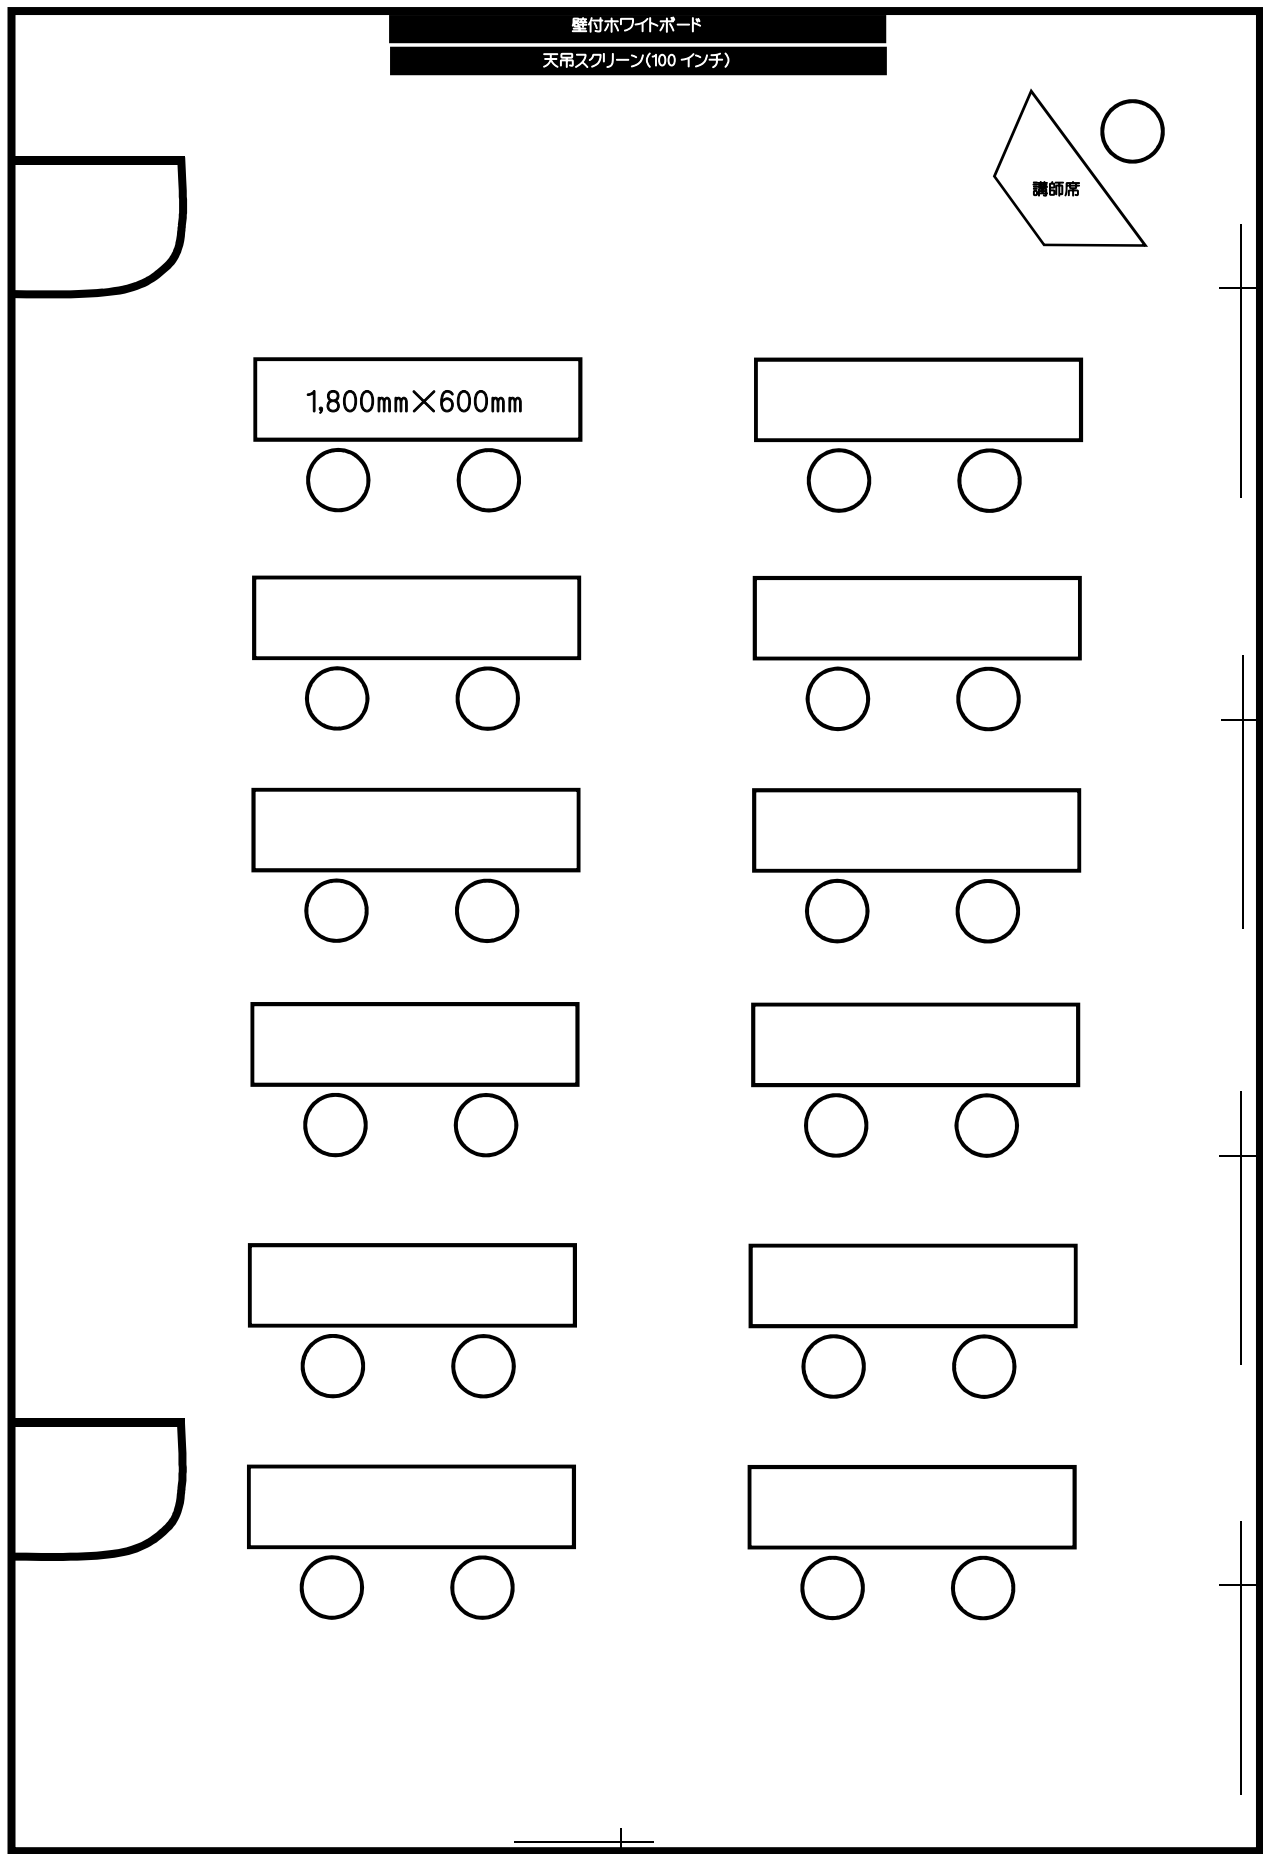

第12会議室(77 m²) / 口の字型(24名定員)

第12会議室(77 m²) / 学校形式(24名定員)