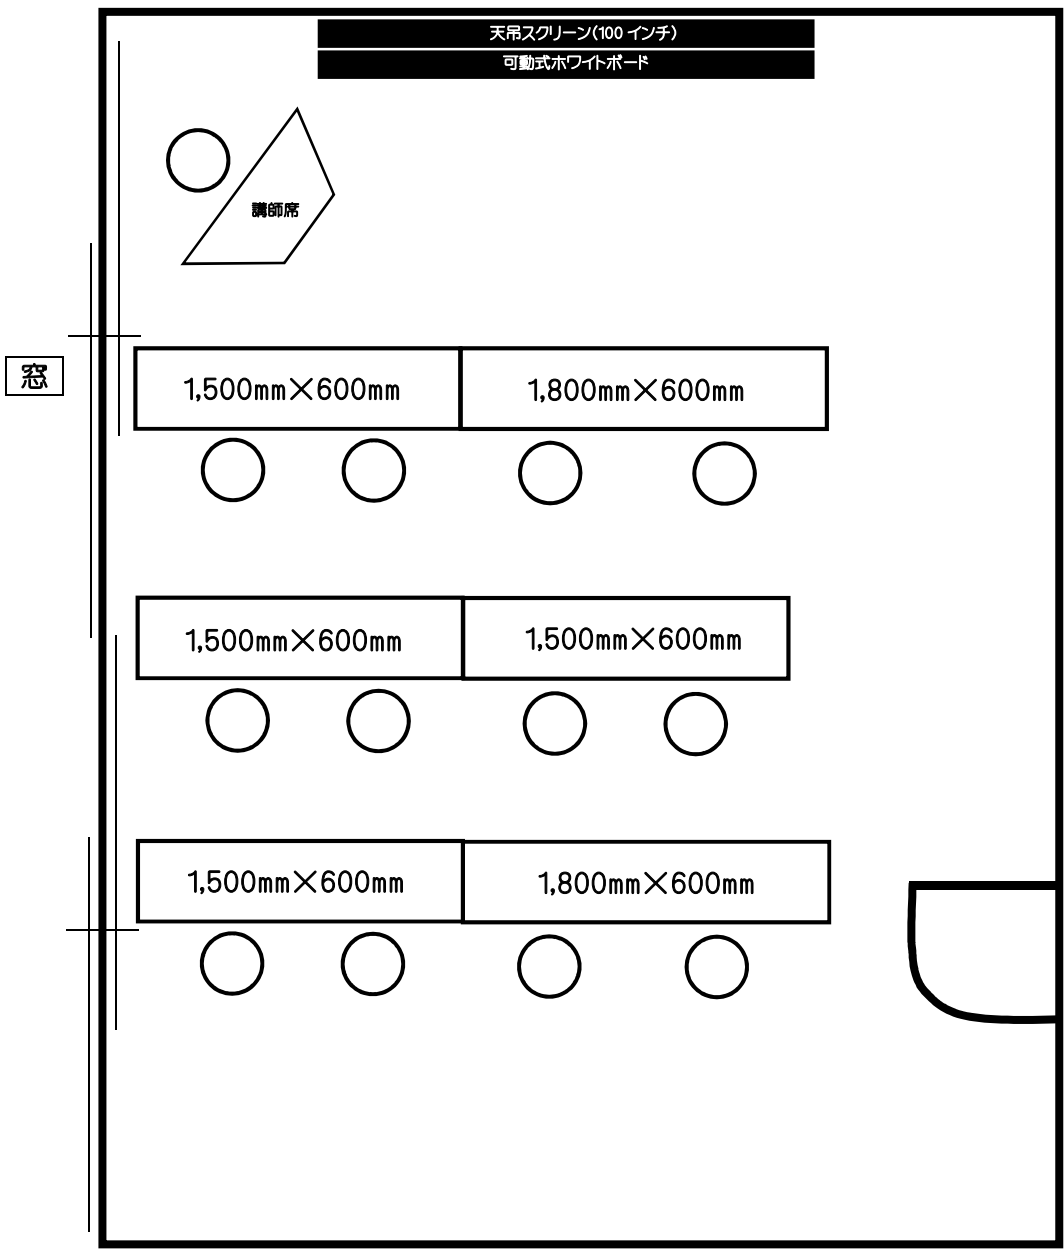

第 13 会議室 (30 m²) / 口の字型 (12名定員)

第 13 会議室(30 m²) / 学校形式(12名定員)