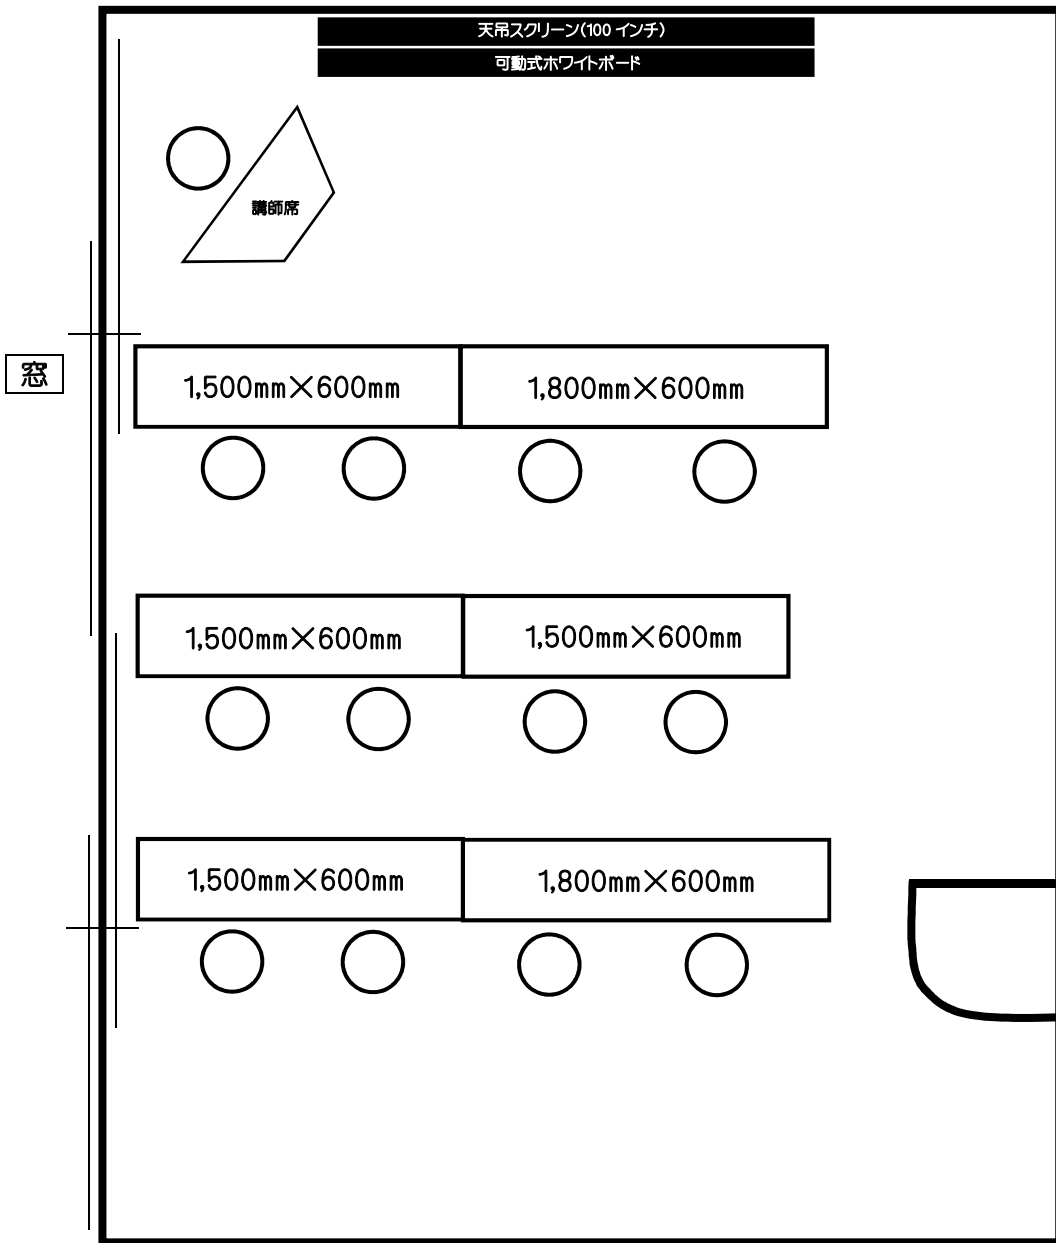

第 15 会議室 (30 m<sup>2</sup>) / 口の字型 (12名定員)

第 15 会議室(30 m<sup>2</sup>) / 学校形式(12名定員)