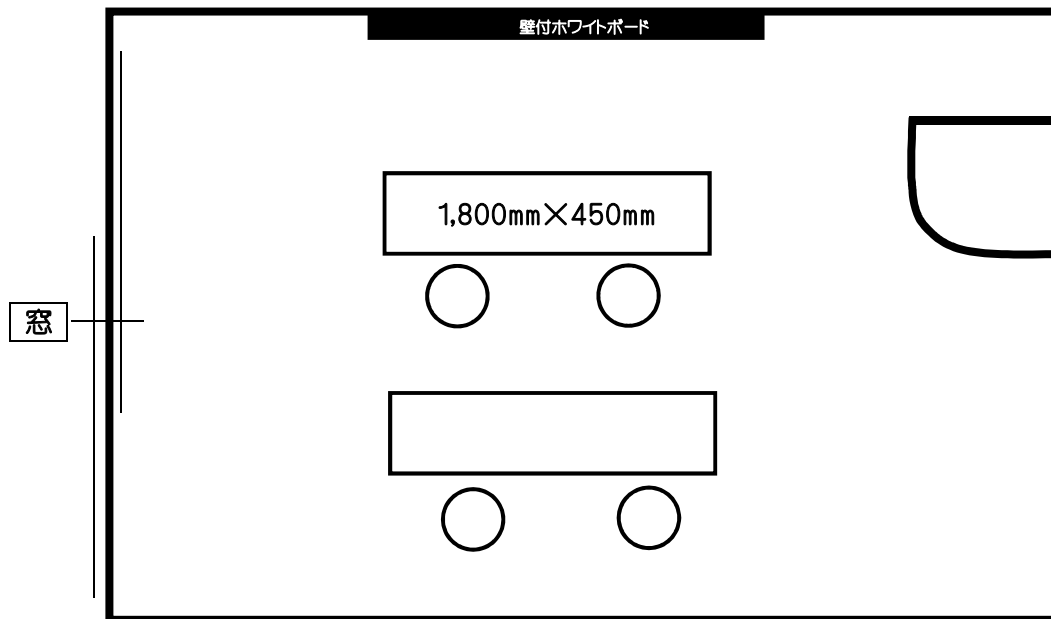

第 21 会議室(15 m²) / 口の字型(4名定員)

第 21 会議室(15 m²) / 学校形式(4名定員)