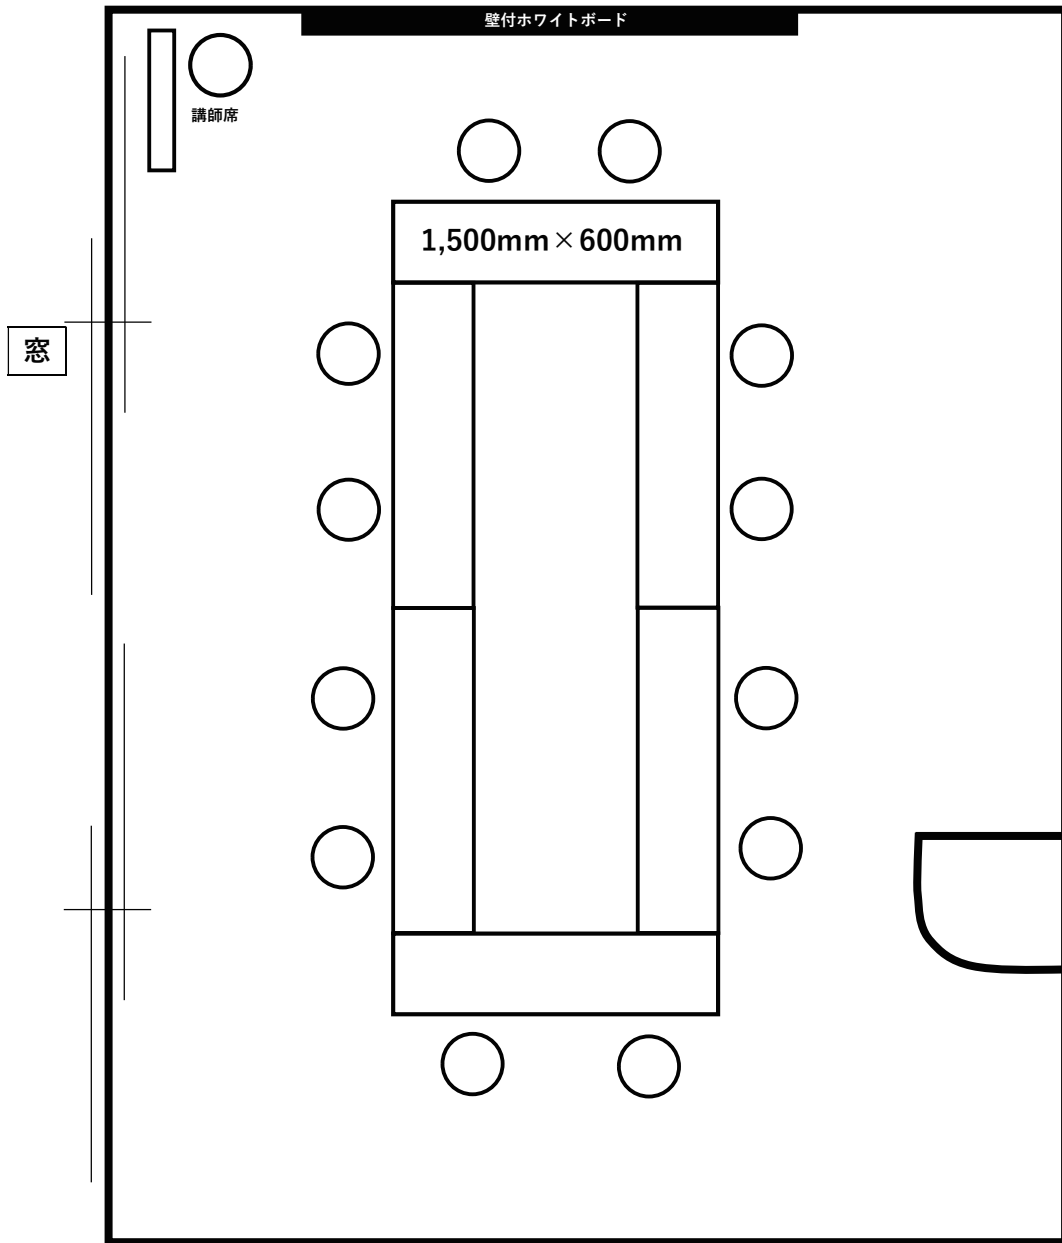

第5会議室(30 m<sup>2</sup>) / 学校形式(12名定員)

第5会議室(30 m<sup>2</sup>) / 口の字型(12名定員)