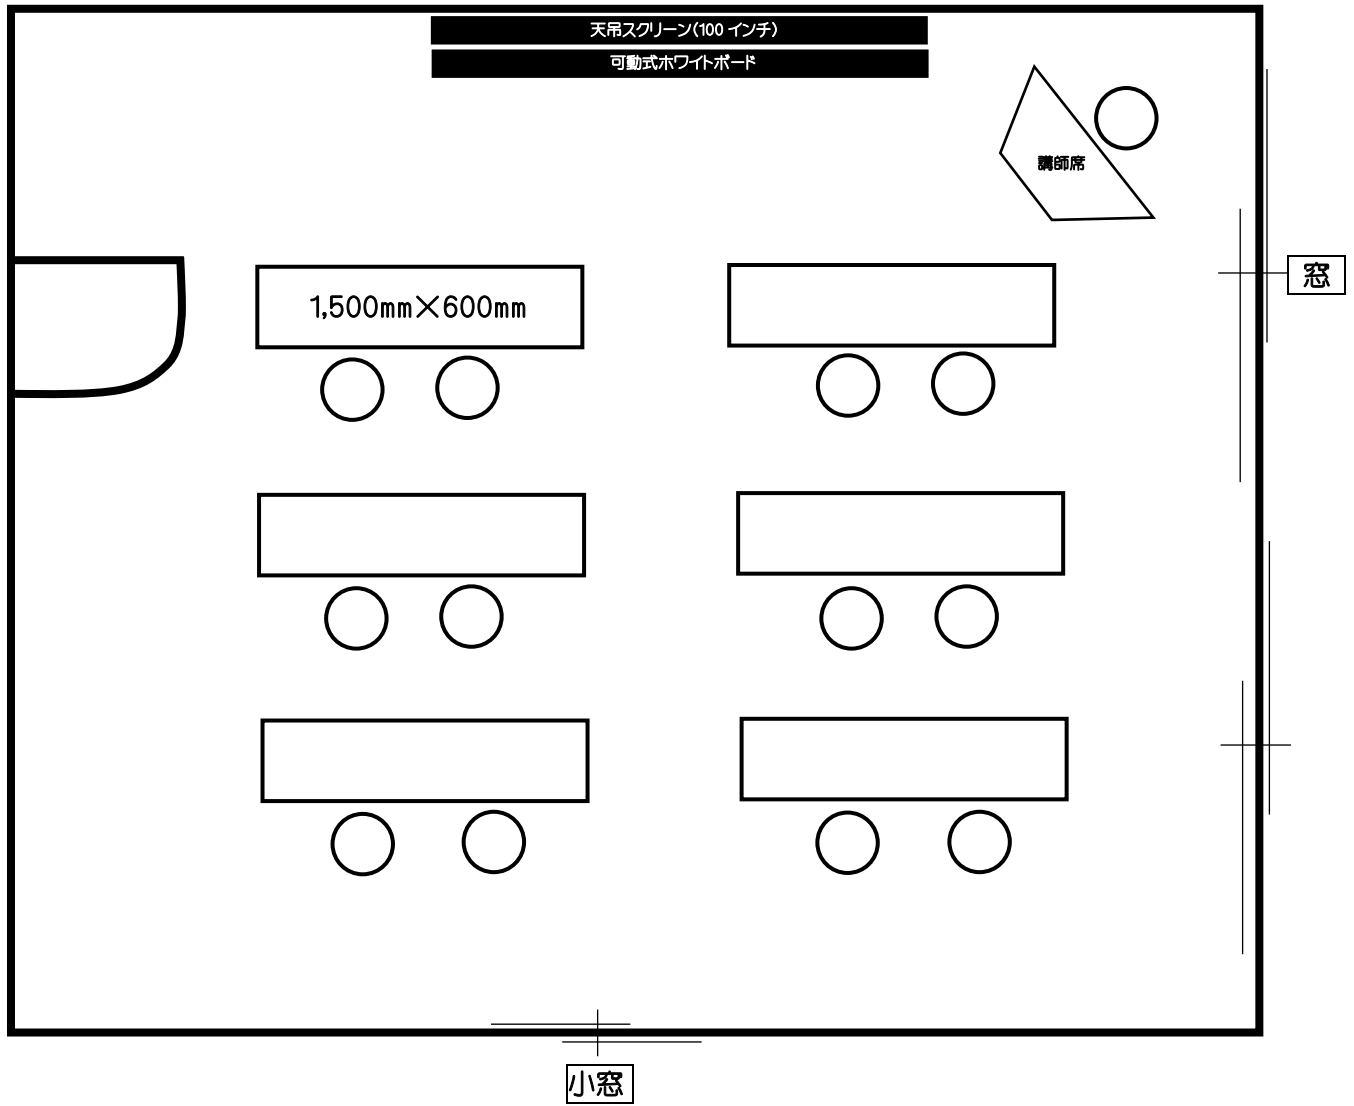

第 8 会議室(33 m<sup>2</sup>) / 口の字型(12 名定員)

第8会議室(33 m<sup>2</sup>) / 学校形式(12名定員)