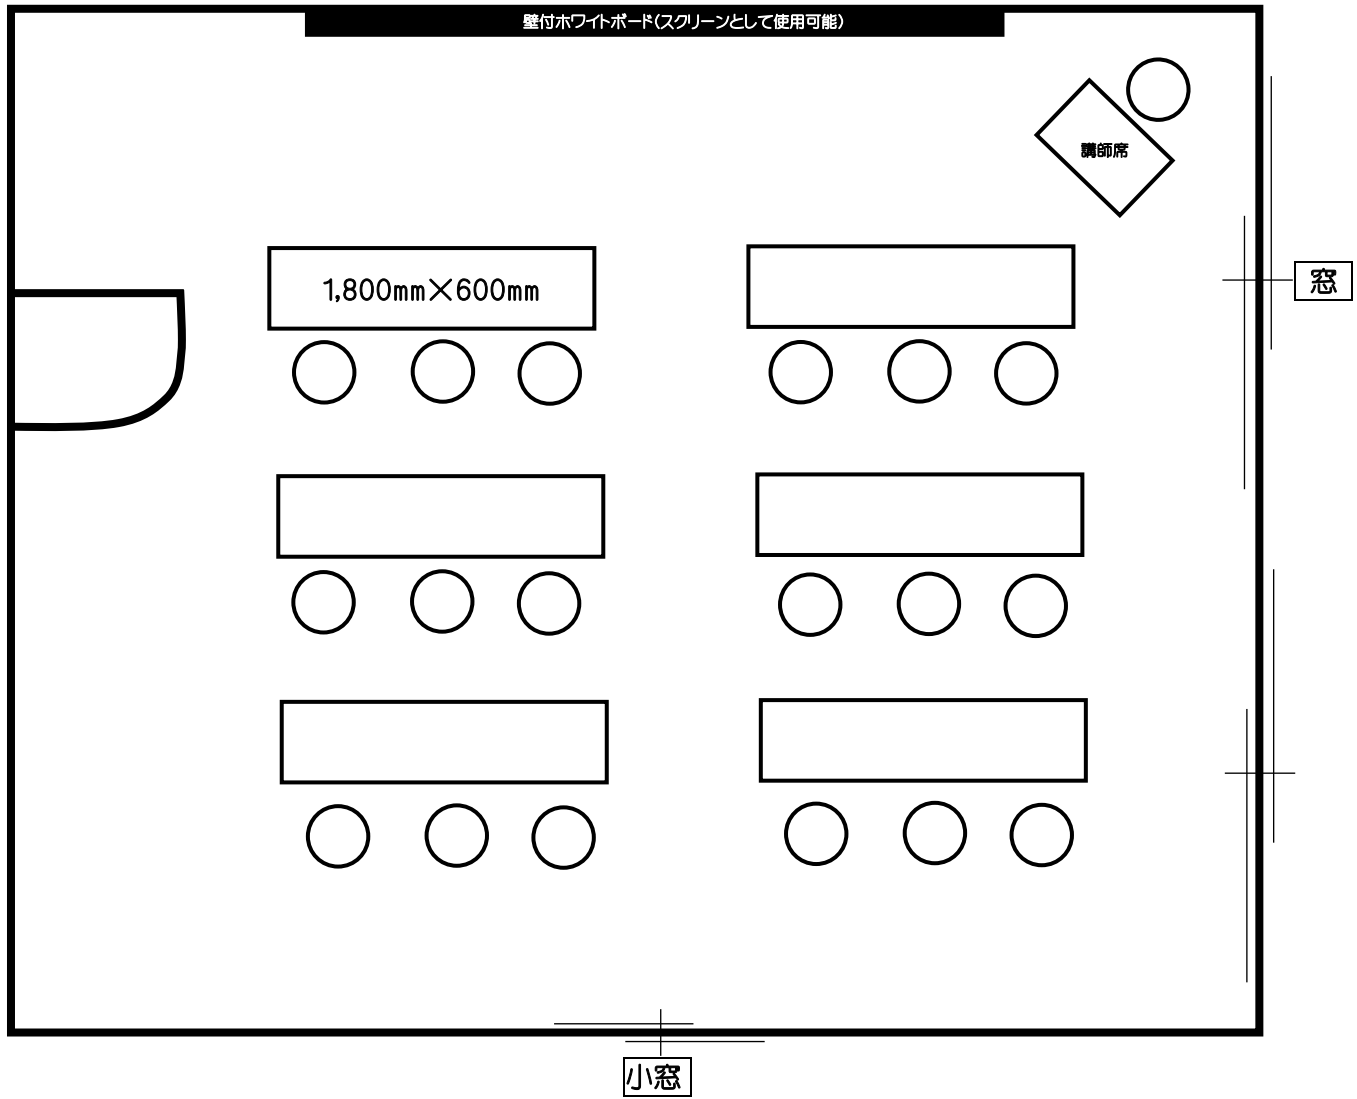

第9会議室(33 m²) / 口の字型(18名定員)

第9会議室(33 m²) / 学校形式(18名定員)