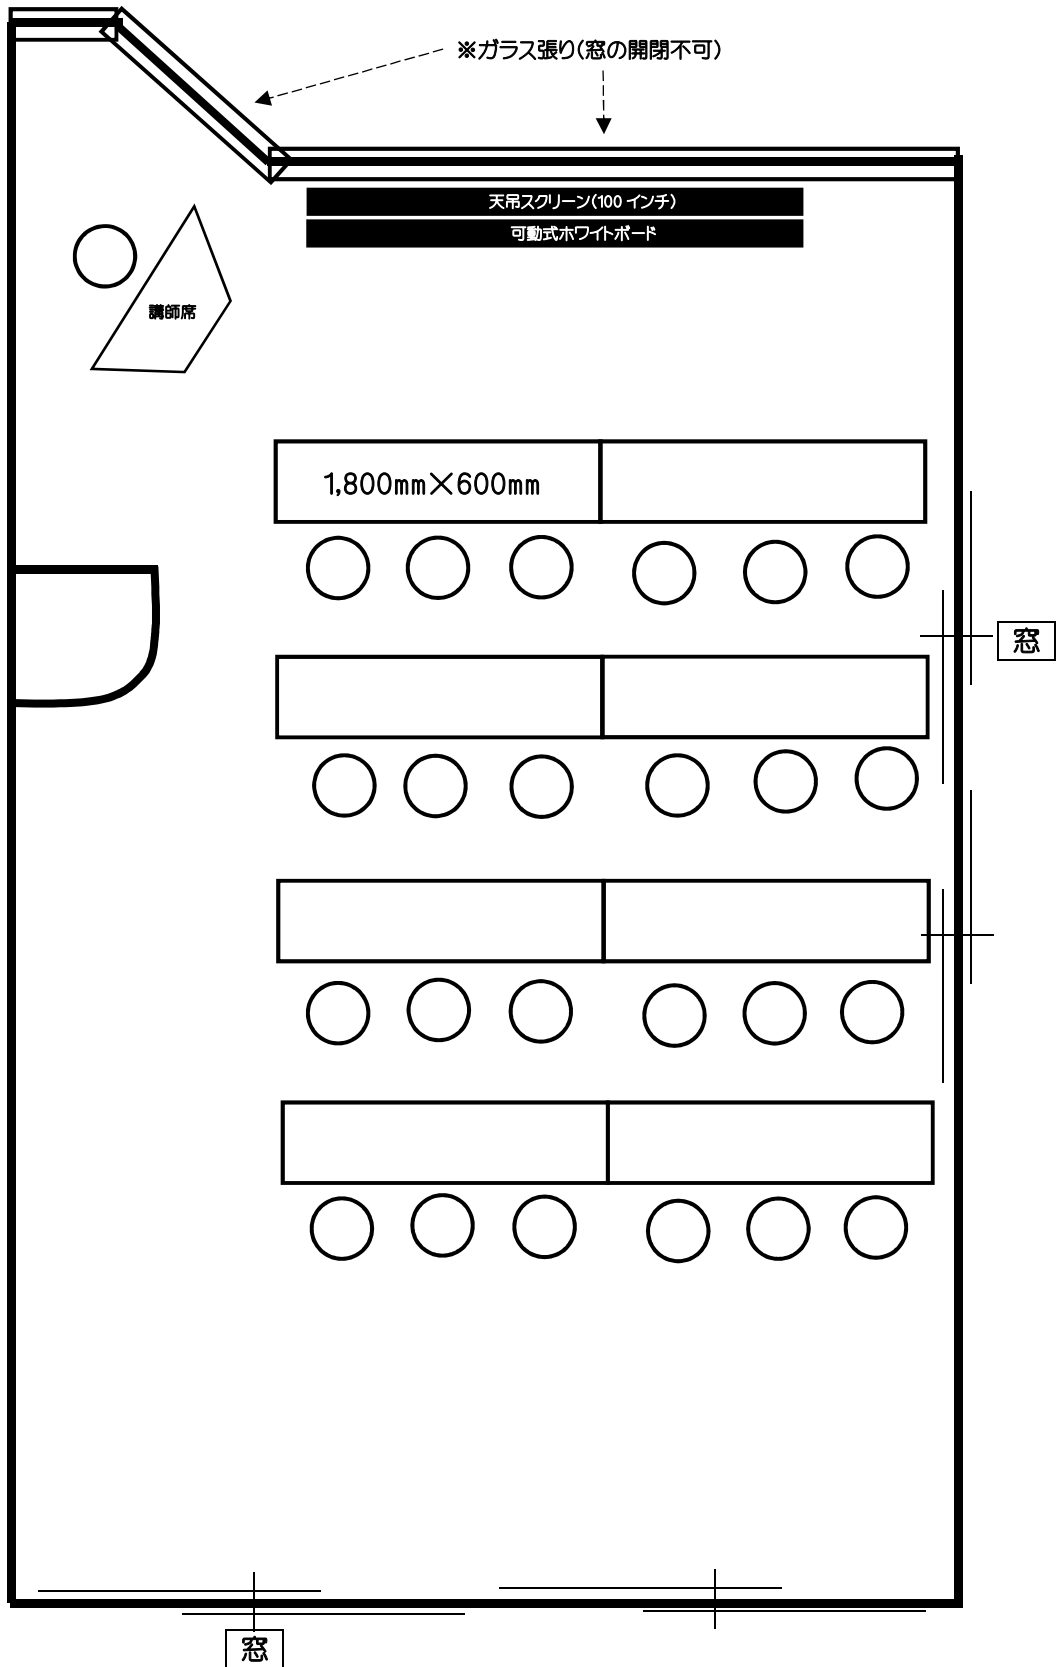

第 A 会議室 (50 m²) / 口の字型 (24 名定員)

第 A 会議室(50 m²) / 学校形式(24 名定員)