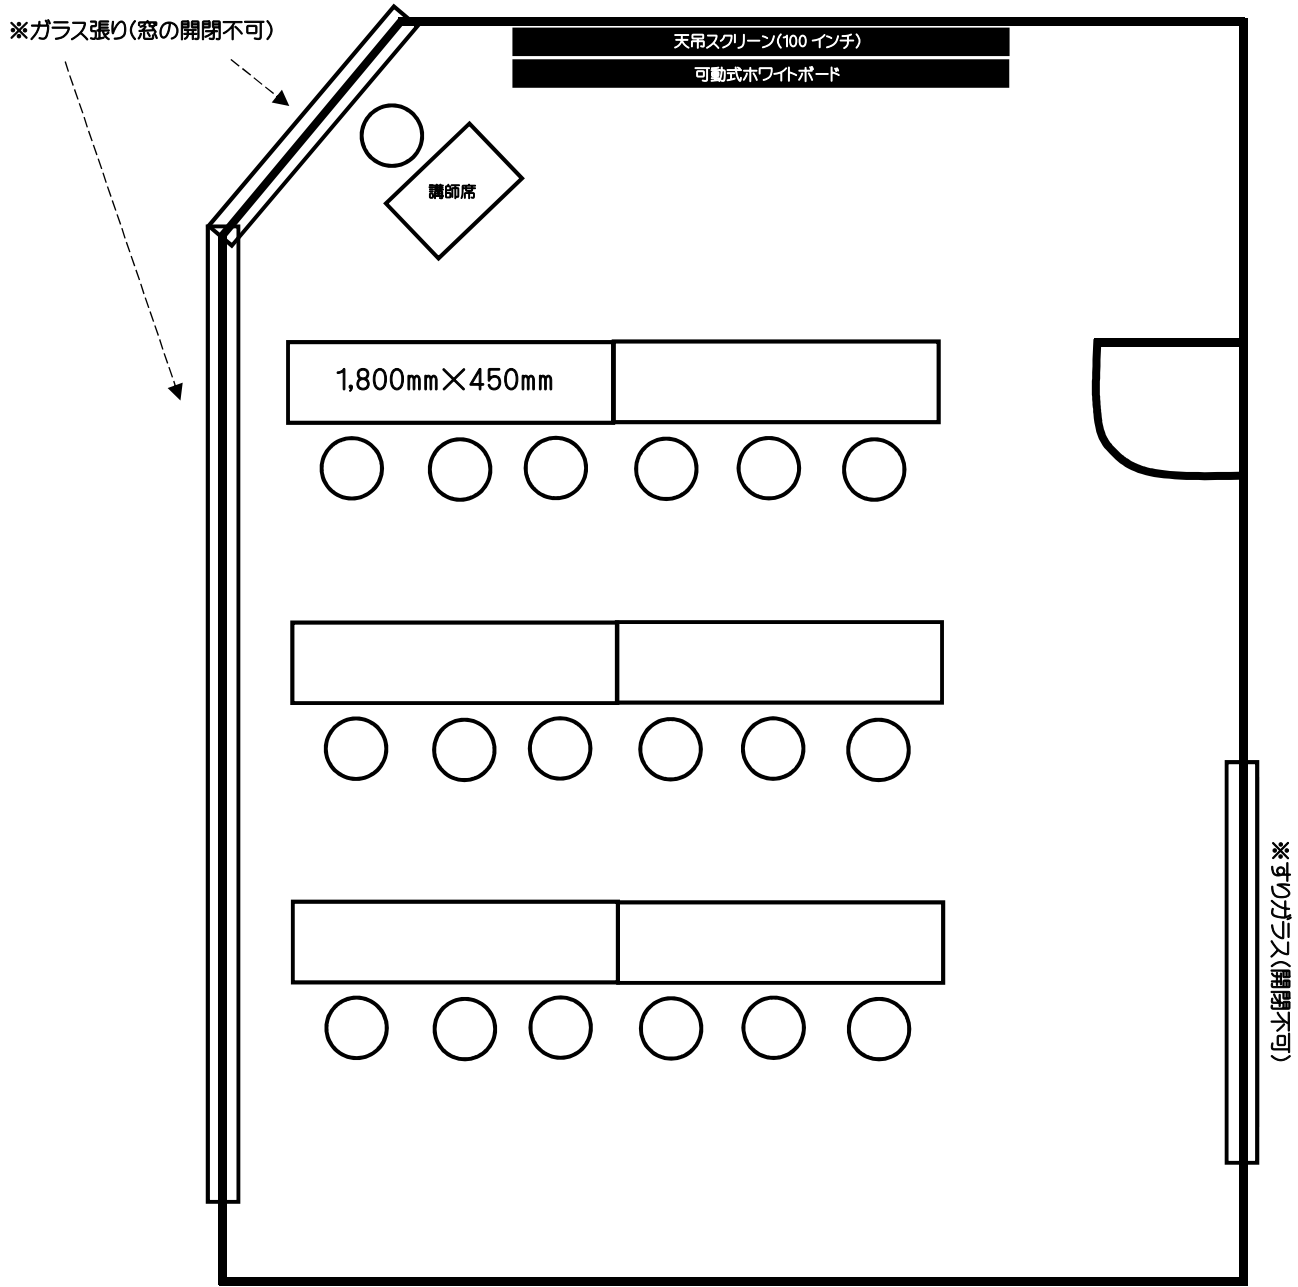

第 D 会議室(30 m<sup>2</sup>) / □の字型(18 名定員)

第D会議室(30 m<sup>2</sup>) / 学校形式(18名定員)