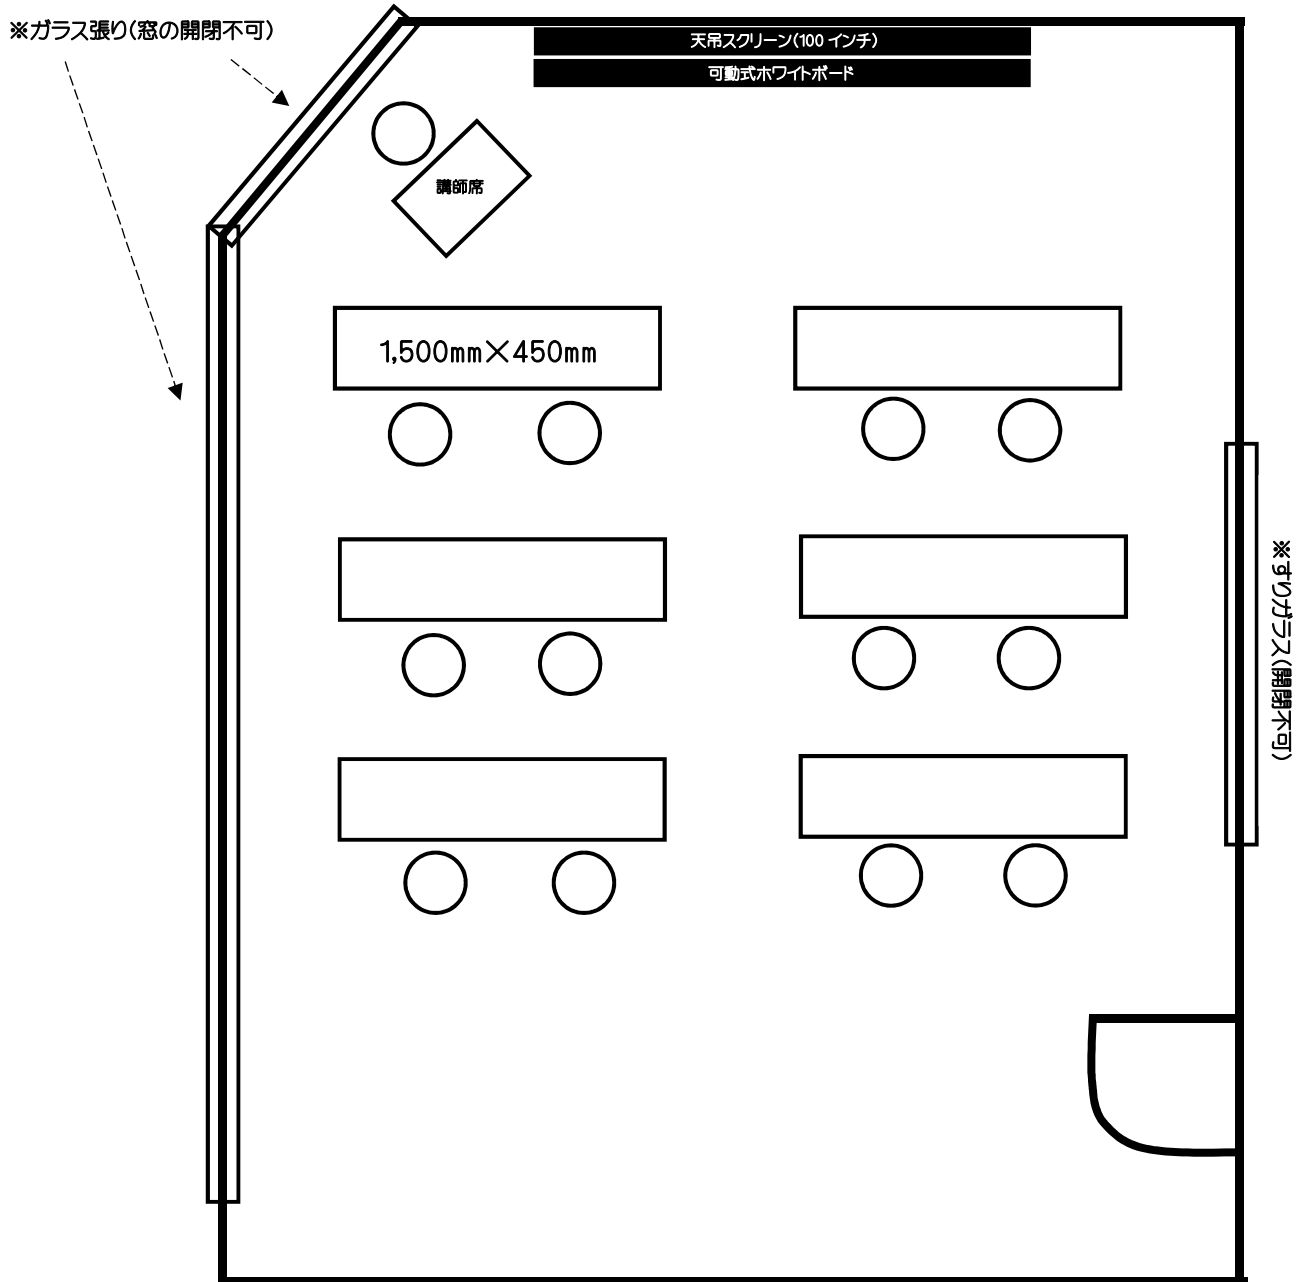

第 F 会議室(30 m²) / □の字型(12 名定員)

第 F 会議室(30 m²) / 学校形式(12 名定員)