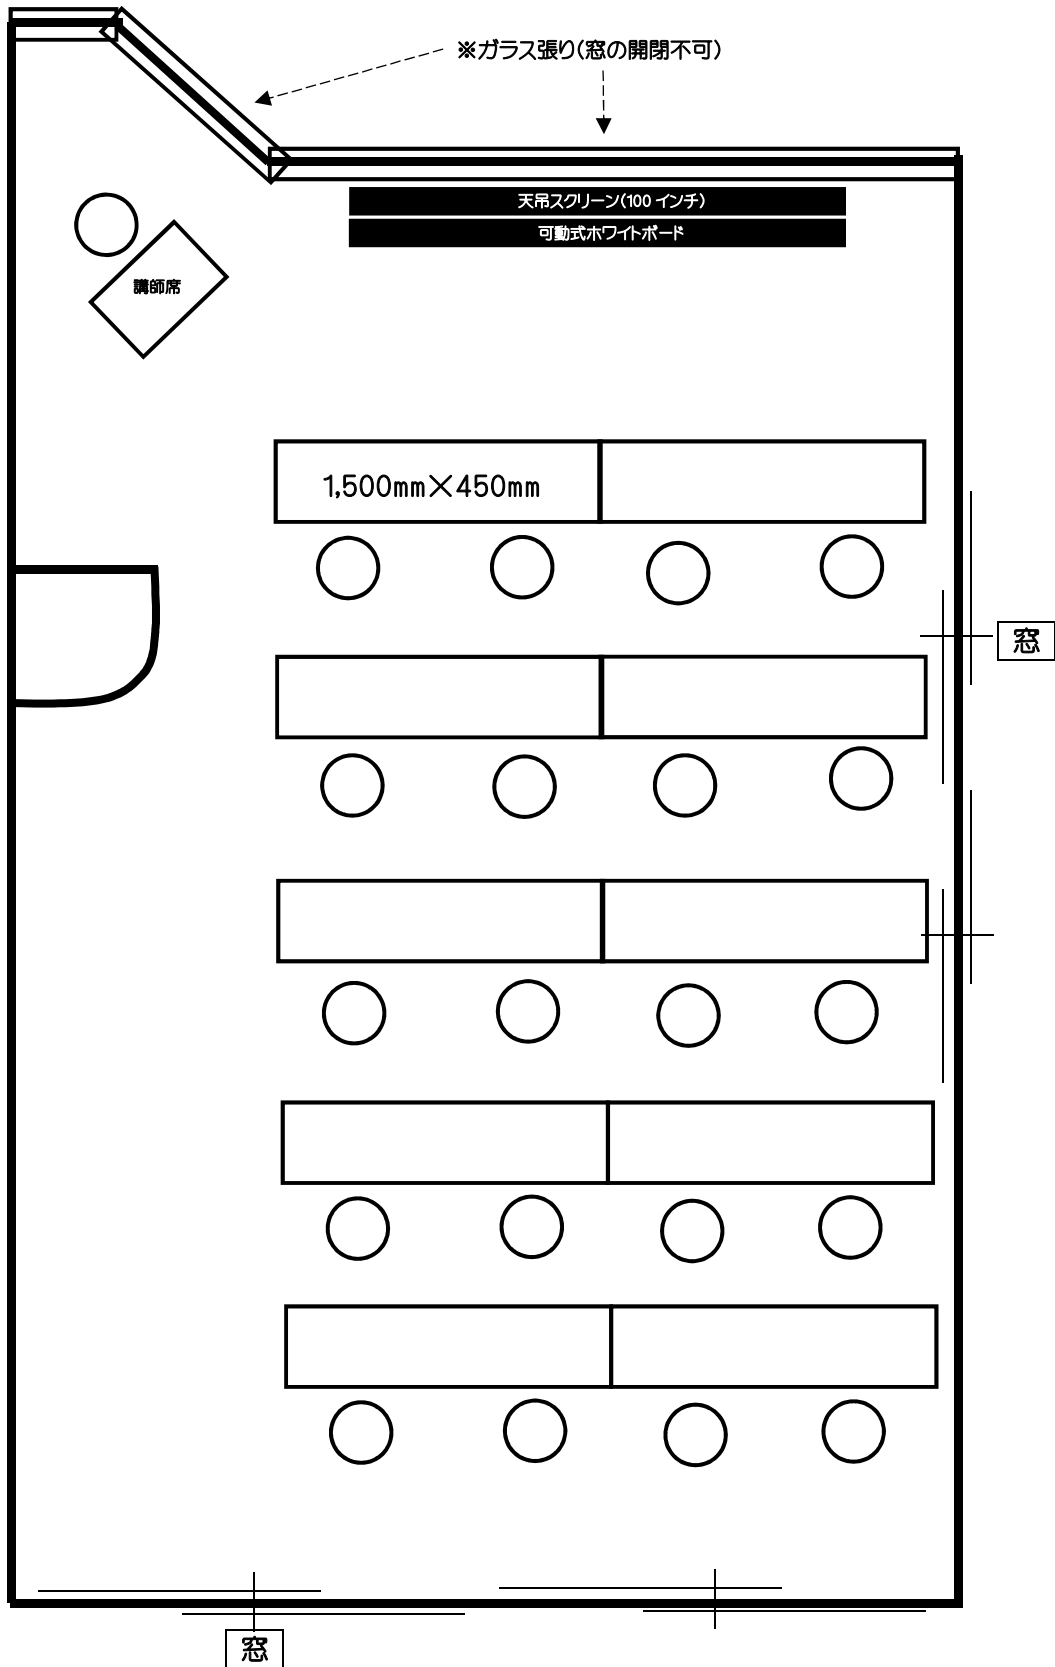

第 J 会議室 (50 m²) / 口の字型 (20 名定員)

第 J 会議室(50 m²) / 学校形式(20 名定員)